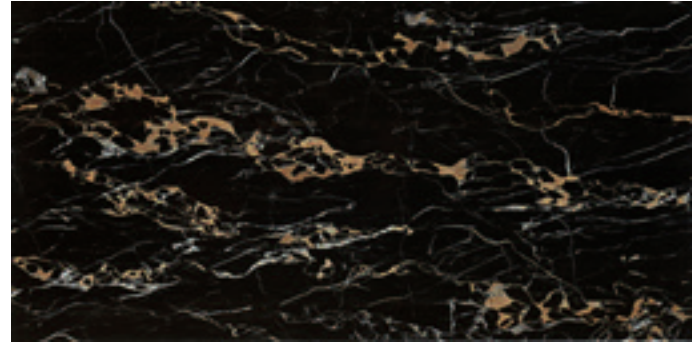

Basra Negro*
50x100

9165