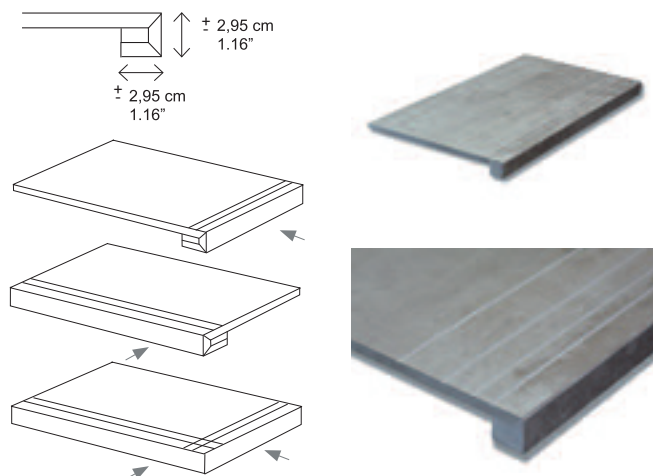

GRADONE

CODIGOS / CODES

TIPO DE PELDAÑO KIND OF STEP	ESPECIFICACIONES KGS. PALET	FORMATO 60X60 SIZE 60X60	FORMATO 50X100 SIZE 50X100	FORMATO 25X100 SIZE 25X100
SIMPLE	LADO CORTO	9760	9775	9740
SIMPLE	LADO LARGO		9790	9770
SIMPLE	LADO DOBLE	9840	9805	9835
GRADONE	LADO CORTO	9870	9860	9830
GRADONE	LADO LARGO		9900	9895
GRADONE	LADO DOBLE	9895	9925	9910

Para conocer la disponibilidad de los diferentes peldaños, así como sus grupos de precios, por favor póngase en contacto con nuestro departamento comercial. Para pedir los peldaños, es necesario que nos indiquen el modelo, color, acabado, formato, referencia específica del peldaño y surcos. Por ejemplo: Zentrum Grey natural 50x100 Gradone con surcos ó Zentrum Grey natural 60x60 peldaño ángulo, sin surcos.

For availability of the different steps as well as their price groups please consult with our commercial network. In order to purchase steps, it is necessary to reference them as follow: *model name + color + finish + size + step specific reference + with or without grooves. For example: Zentrum Grey Natural 50x100 Gradone 50 with grooves or Zentrum Grey Natural 60x60 Peldaño Ángulo without grooves.