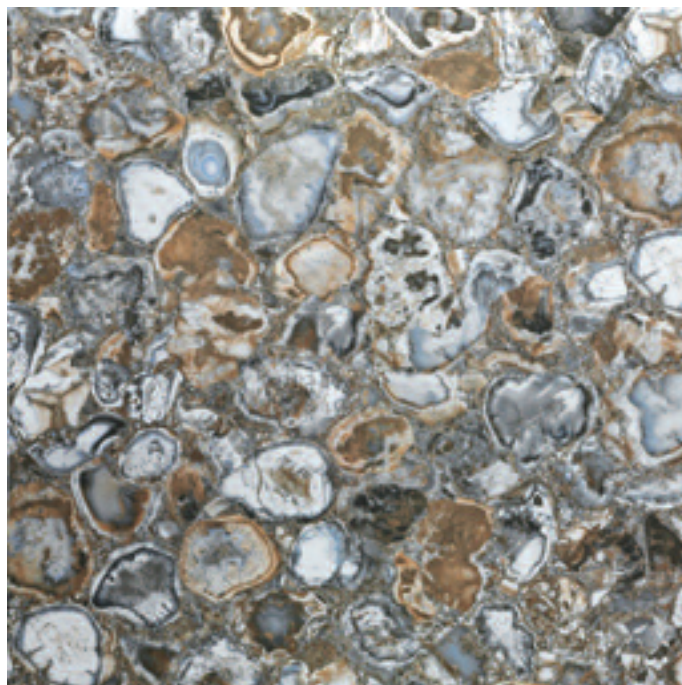

Atlántida Azul*
100x100