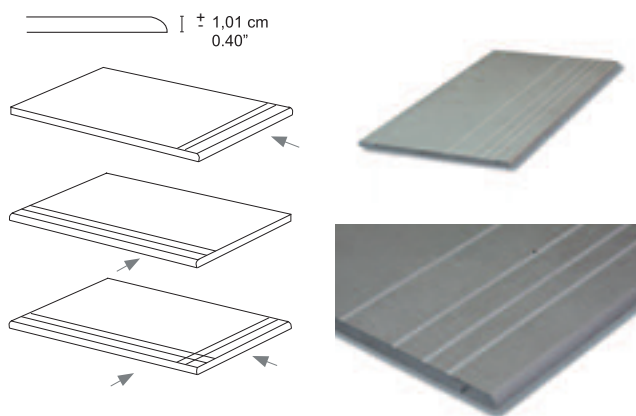

PELDAÑOS / STEPS

SIMPLES