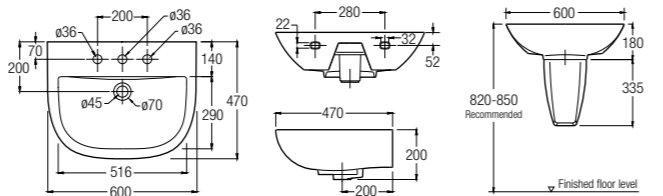

WINDSOR 605

WBSAWR300WW

SPECIFICATIONS ○○○
 D 605 L x 455 W x 195 H mm
 + Half pedestal / Universal pedestal

COMO

WBSACM100WW

SPECIFICATIONS ○○○
 D 525 L x 425 W x 200 H mm
 + Como half pedestal

BERGAMO

WBSABO101WW