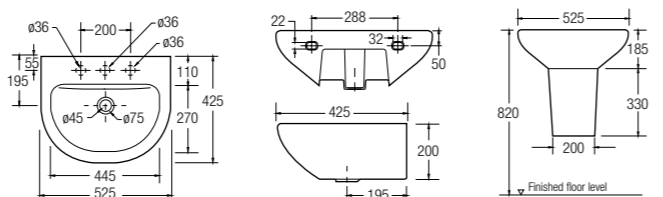

WINDSOR 605

WBSAWR300WW

SPECIFICATIONS ○○○
 D 605 L x 455 W x 195 H mm
 + Half pedestal / Universal pedestal

COMO

WBSACM100WW

SPECIFICATIONS ○○○
 D 525 L x 425 W x 200 H mm
 + Como half pedestal

BERGAMO

WBSABO101WW