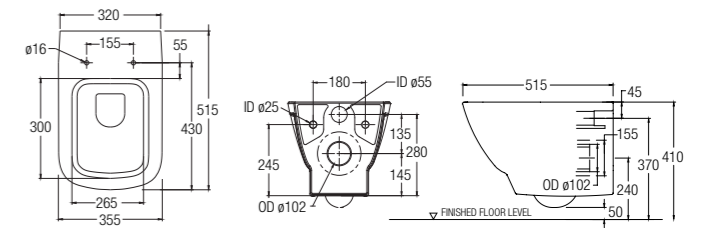

SPECIFICATIONS

- D 560 L x 355 W x 300 H mm
- W WBTS800013WW
- W

NEW

BERGAMO SQUARE

Washdown
WBSDBQ010WW

SPECIFICATIONS

- D 515 L x 355 W x 360 H mm
- W WBTS800123WW
- W

MONACO