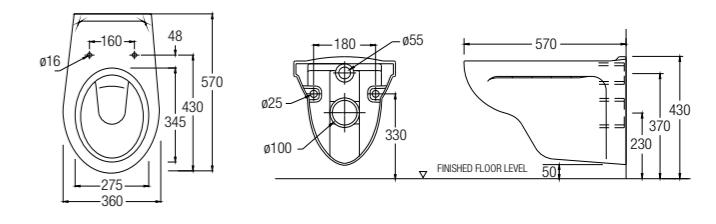

SPECIFICATIONS

- D 570 L x 360 W x 380 H mm
- W WBTS800039WW
- W