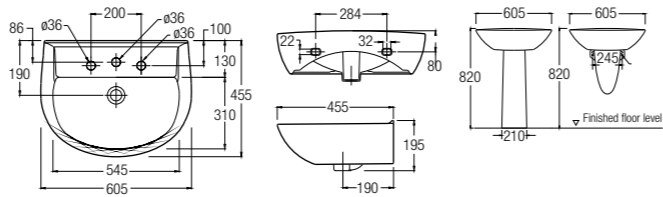

WINDSOR 605

WBSAWR300WW

SPECIFICATIONS ○○○
 D 605 L x 455 W x 195 H mm
 + Half pedestal / Universal pedestal

COMO

WBSACM100WW

SPECIFICATIONS ○○○
 D 525 L x 425 W x 200 H mm
 + Como half pedestal

BERGAMO

WBSABO101WW